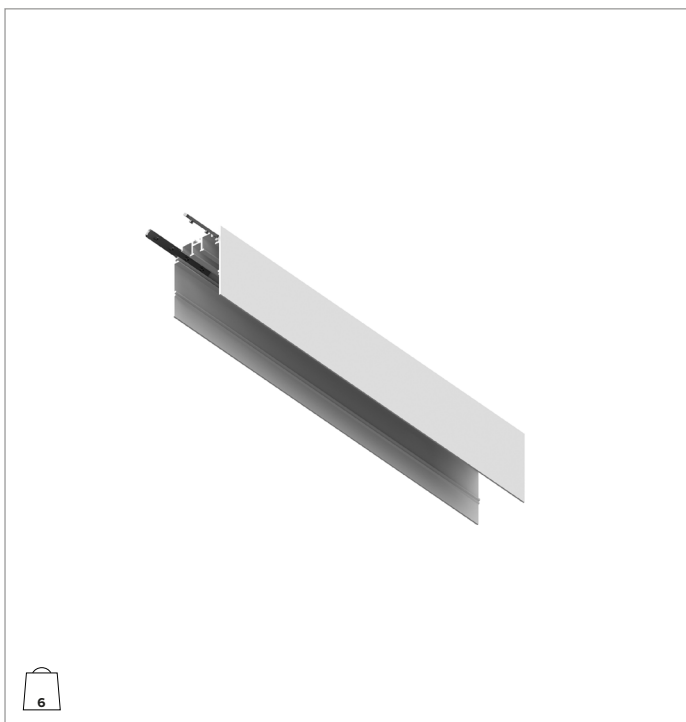

1E4231 | IVY Profil

Profil für Decken-/Wandmontage zur Aufnahme der Beleuchtungsmodule

MECHANISCHE MERKMALE

Extrudiertes Aluminiumprofil mit schwarzer Eloxalbehandlung mit einer Mindestdicke von 15 μ , pulverbeschichtet in Weiß.

Farbe und Oberfläche: Weiß

Abmessungen: L=3000mm

Gewicht: 6Kg

Version: OBERFLÄCHE

HINWEISE

Lineares Anschlussgelenk im Paket enthalten. Abdeckung aus extrudiertem Kunststoff als Zubehör erhältlich.

GARANTIE